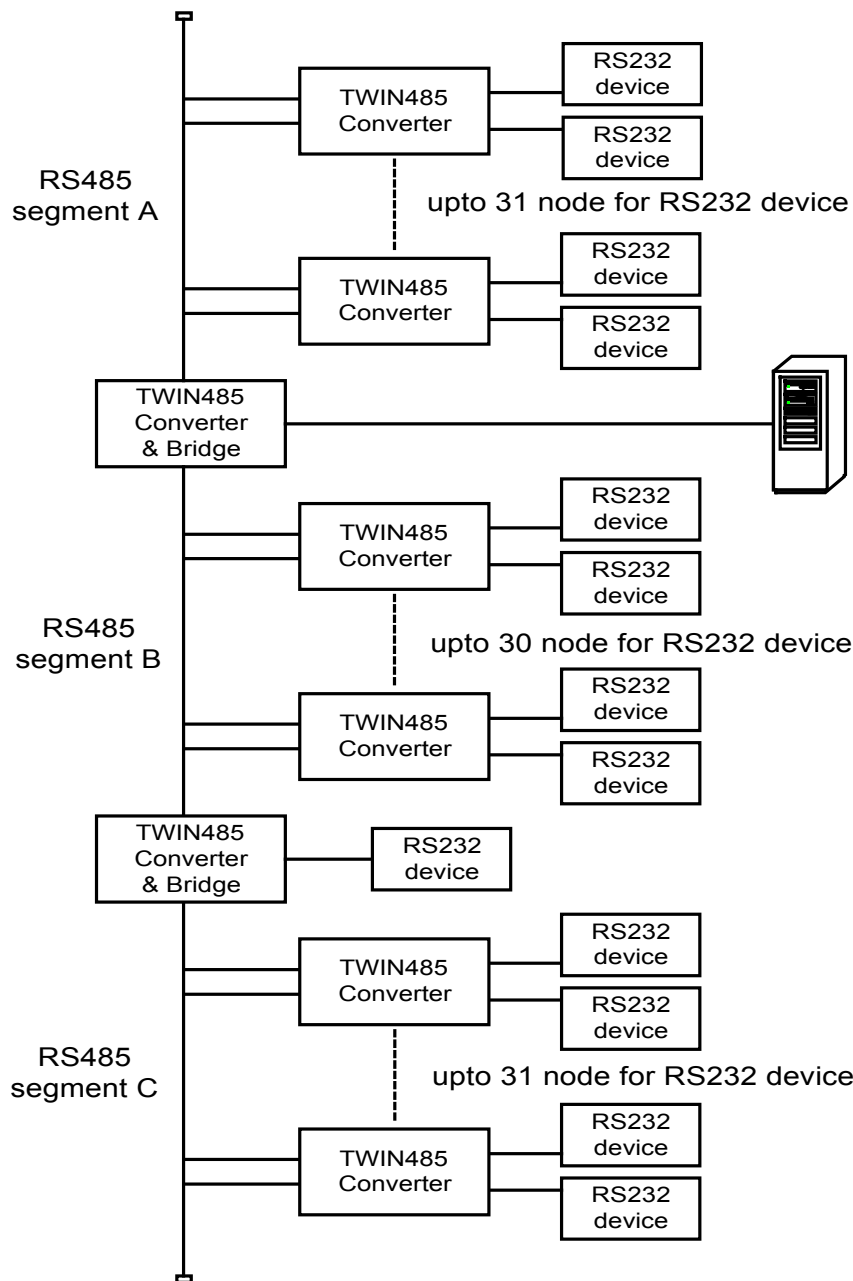

一個在 RS232 及 RS485 應用環境最具成本效益的解決方案.

TWIN485 盒可以同時支持兩組 RS232 對光電地電位隔離 RS422/RS485 界面轉換器並擁有橋接器功能在一個盒子上.用合理的價格來節省你的成本.

- 1.它可以當成 RS485 對 RS232 界面轉換器來使用. (只要一顆就可以抵他廠兩顆的工作)
- 2.它可以當成 RS485 對 RS485 地電位隔離橋接器來使用. (只要準備一種盒子就好,不像他廠要另外準備特定其他盒子)
- 3.它可以當成 RS232 對 RS485 界面轉換器及橋接器來使用. (只要一顆就可以抵他廠兩顆轉換器盒及一顆橋接器盒才能完成的工作).

TWIN485 盒是你最物超所值的選擇.何必要轉換器及橋接器兩種不同盒子.