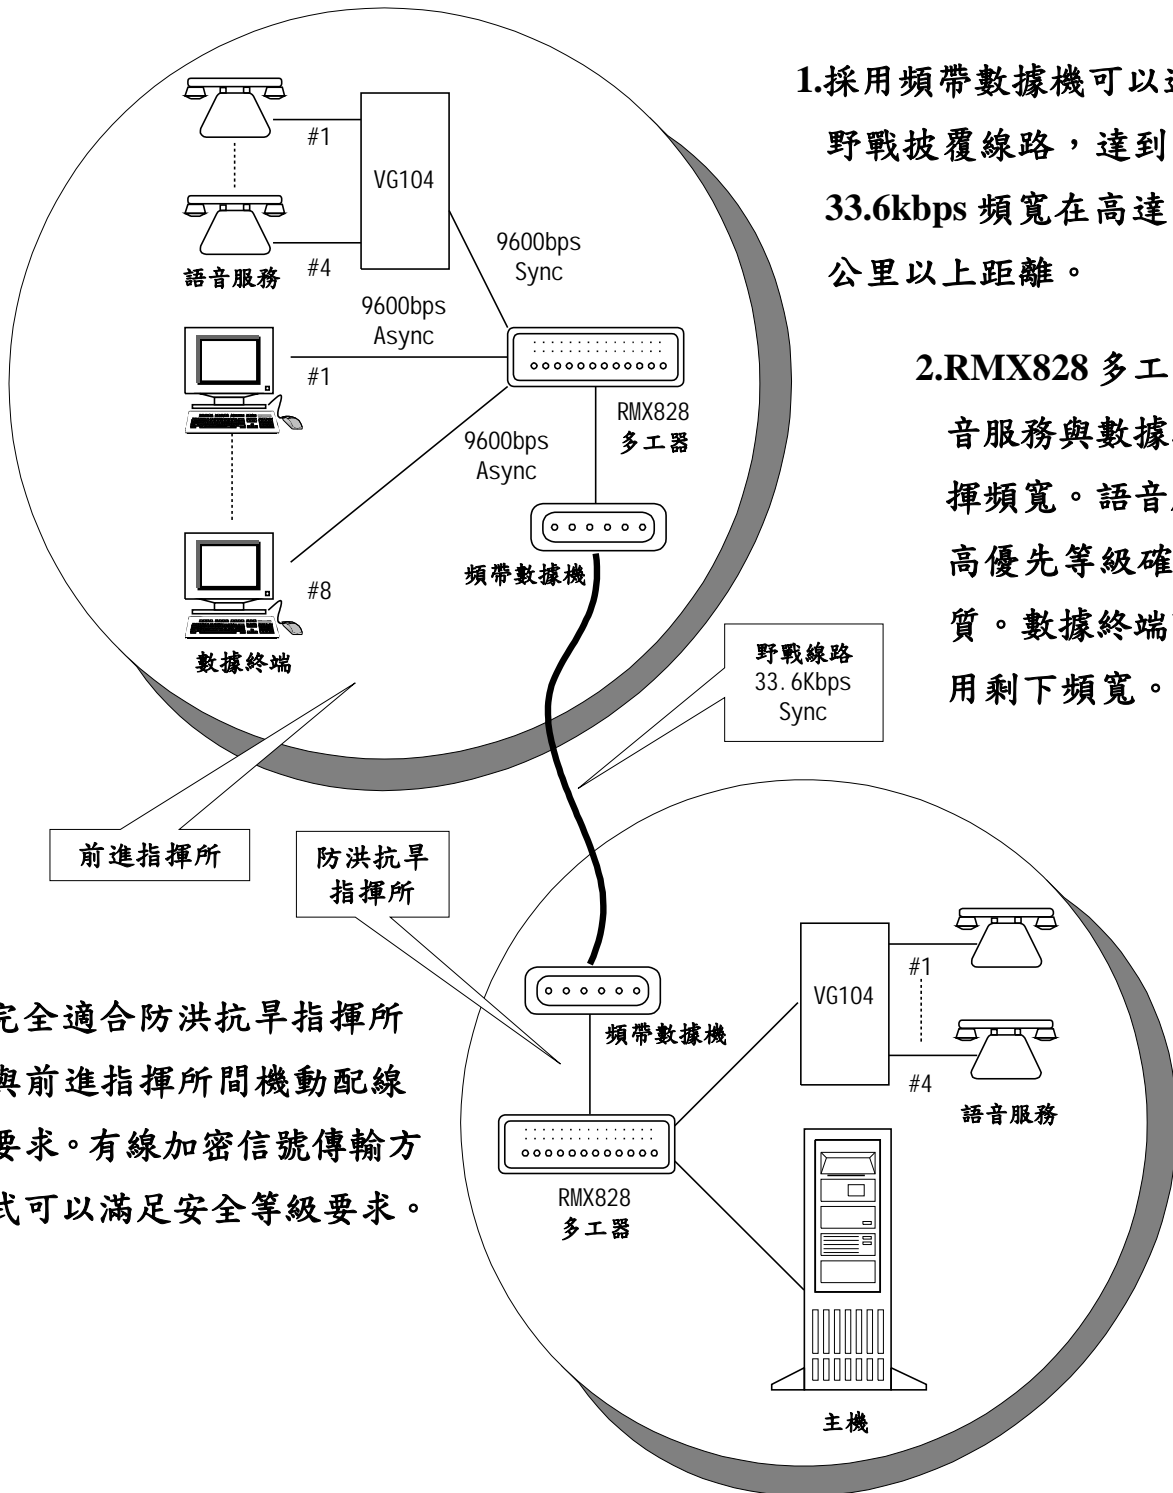

英 X 網路工程公司音數多工器連線架構圖

1.採用頻帶數據機可以透過野戰披覆線路，達到33.6kbps 頻寬在高達15公里以上距離。

2.RMX828 多工器可以令語音服務與數據終端充份發揮頻寬。語音服務擁有最高優先等級確保語音品質。數據終端可以充份使用剩下頻寬。

3.完全適合防洪抗旱指揮所與前進指揮所間機動配線要求。有線加密信號傳輸方式可以滿足安全等級要求。